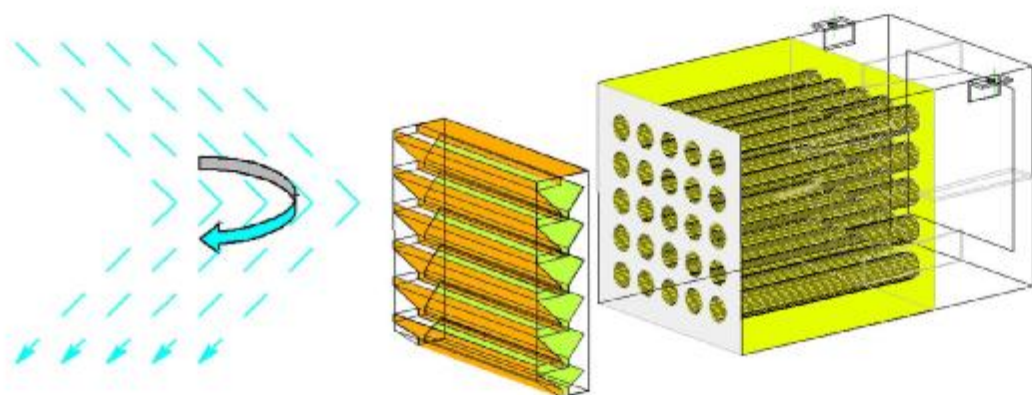

IKルーバー付換気扇用消音器

開口率80%のルーバーと換気扇消音器が一体化！！

型式	対応換気扇
13型	250φ
16型	250φ
25型	300φ
36型	350φ
49型	400φ
64型	500φ
81型	500φ

強い雨や風を
弾き返す！！

IK-N型ノイズフィルターをお試しください。

消音技研株式会社

〒359-0044 埼玉県所沢市松葉町17-2 浅野ビル2F

TEL:04-2997-5556 FAX:04-2997-5551